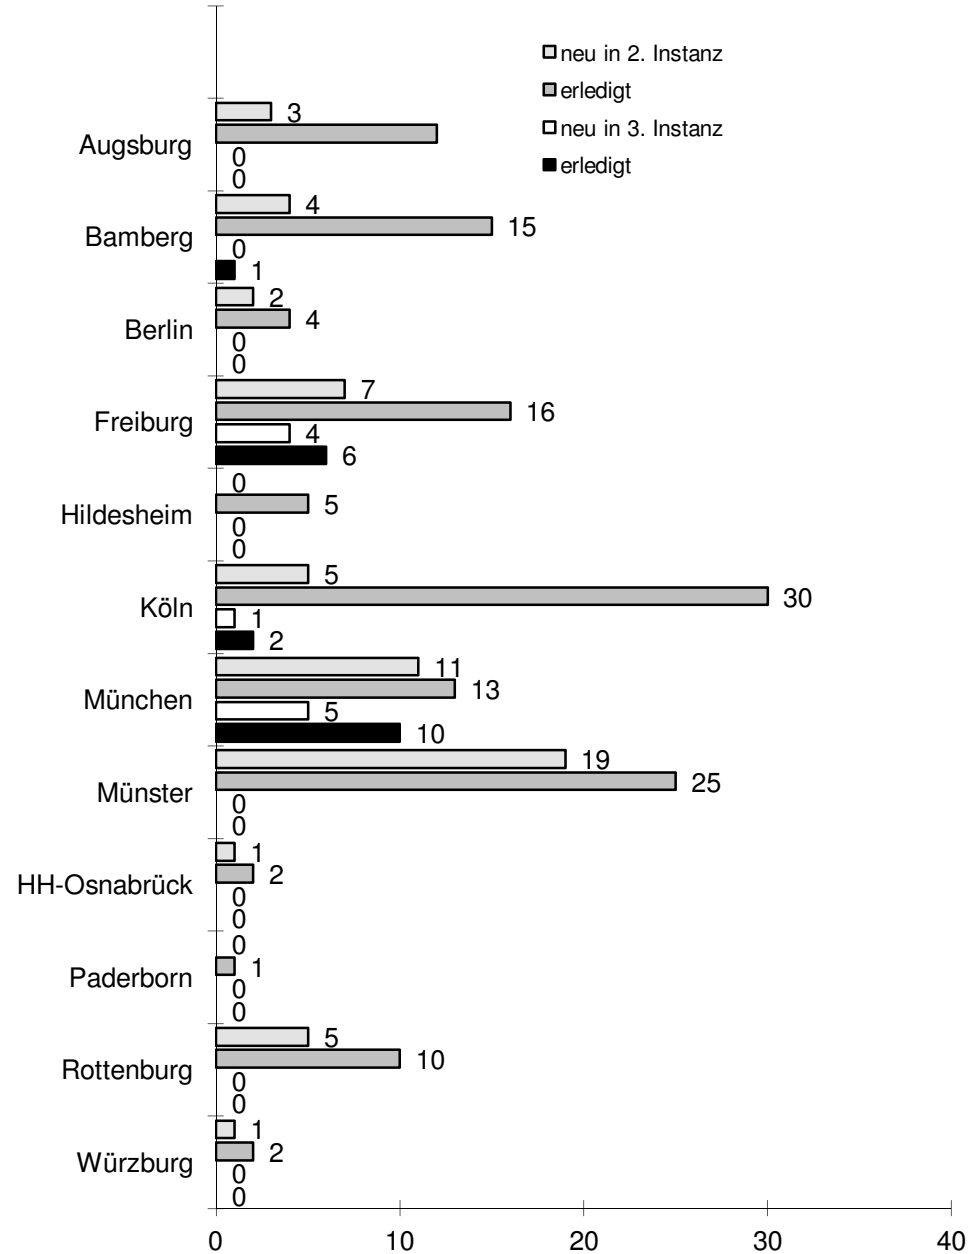

Erzbischöfliches Offizialat Köln

Eheprozesse an den deutschen Offizialaten – im Jahre 2016

Die Zahlen entsprechen den Mitteilungen der kirchlichen Gerichte an das Erzbischöfliche Offizialat Köln

* Zuordnung der Essener Gerichtsbarkeit seit 01.05.2009 zu Köln