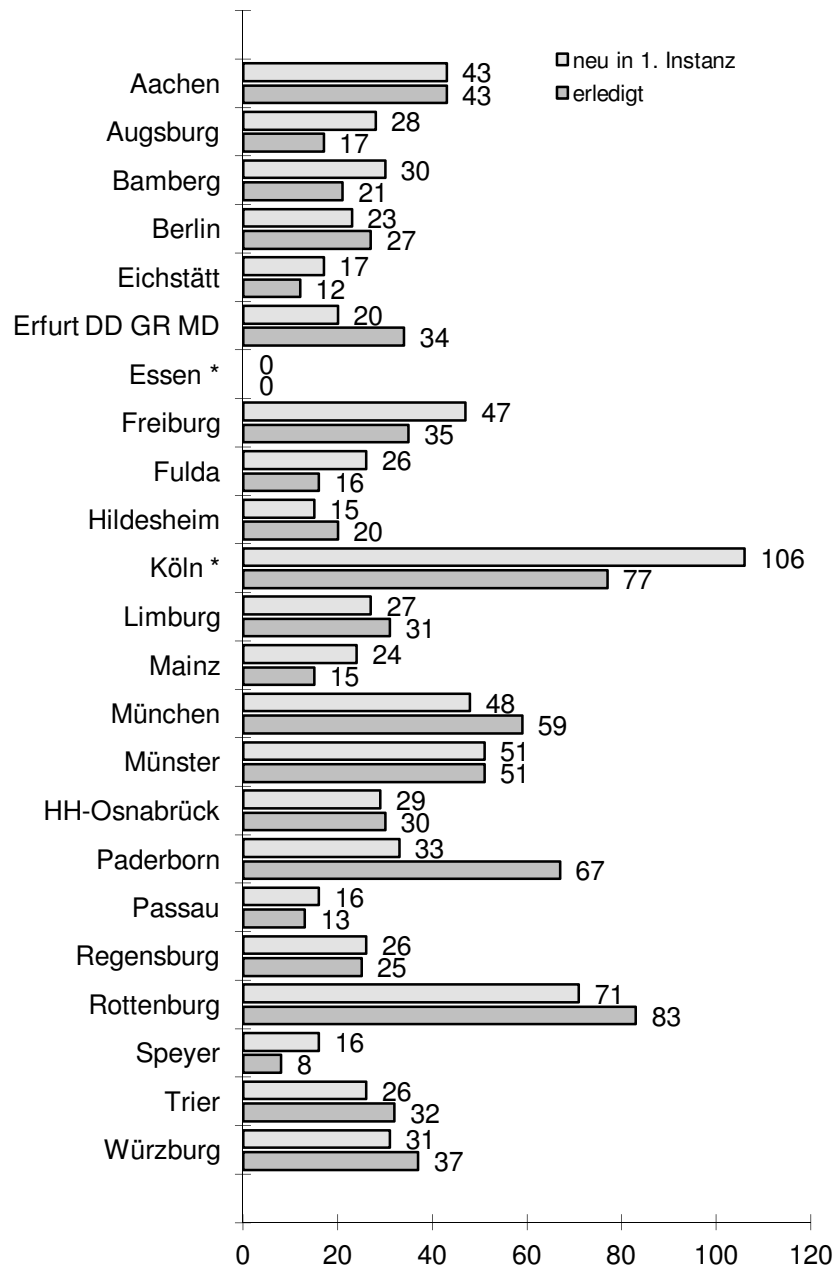

Erzbischöfliches Offizialat Köln

Eheprozesse an den deutschen Offizialaten – im Jahre 2016

Die Zahlen entsprechen den Mitteilungen der kirchlichen Gerichte an das Erzbischöfliche Offizialat Köln

* Zuordnung der Essener Gerichtsbarkeit seit 01.05.2009 zu Köln