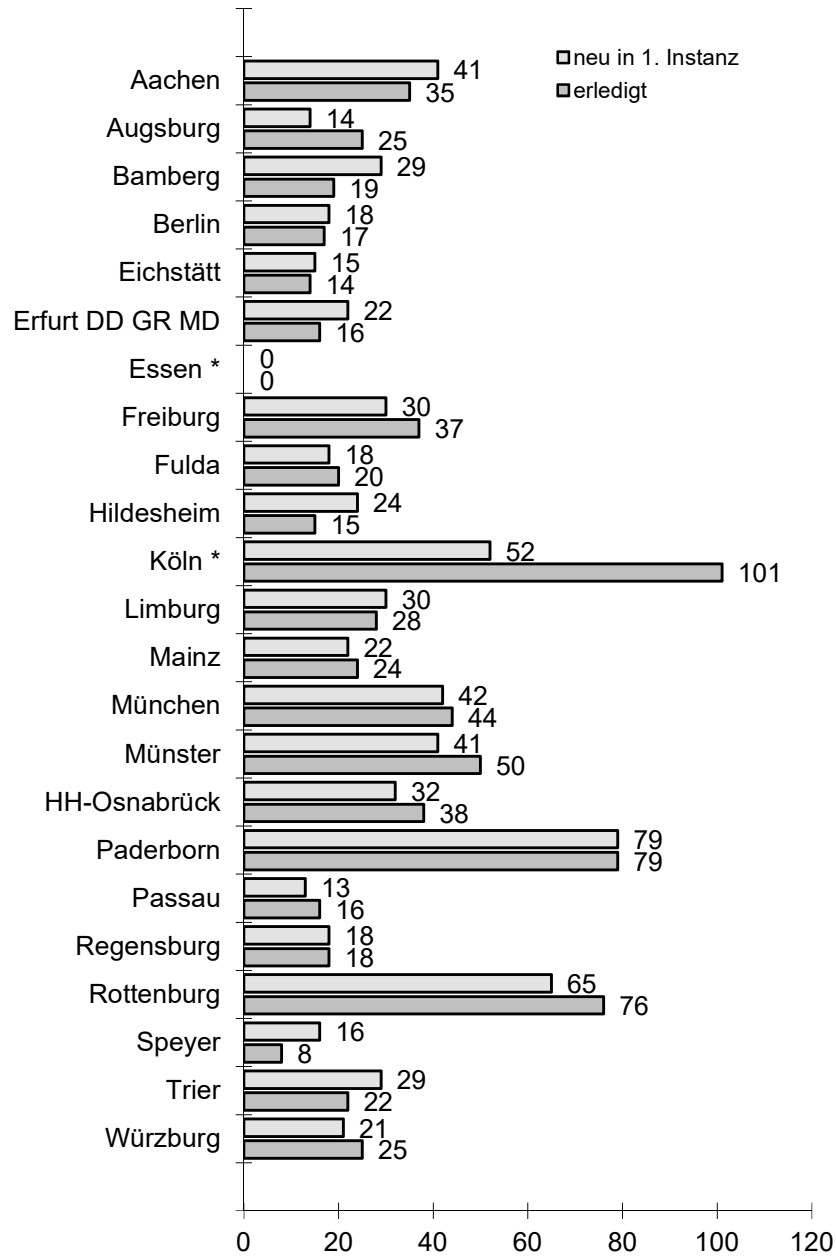

Erzbischöfliches Offizialat Köln

Eheprozesse an den deutschen Offizialaten – im Jahre 2018

Die Zahlen entsprechen den Mitteilungen der kirchlichen Gerichte an das Erzbischöfliche Offizialat Köln

* Zuordnung der Essener Gerichtsbarkeit seit 01.05.2009 (bis 10.10.2019) zu Köln