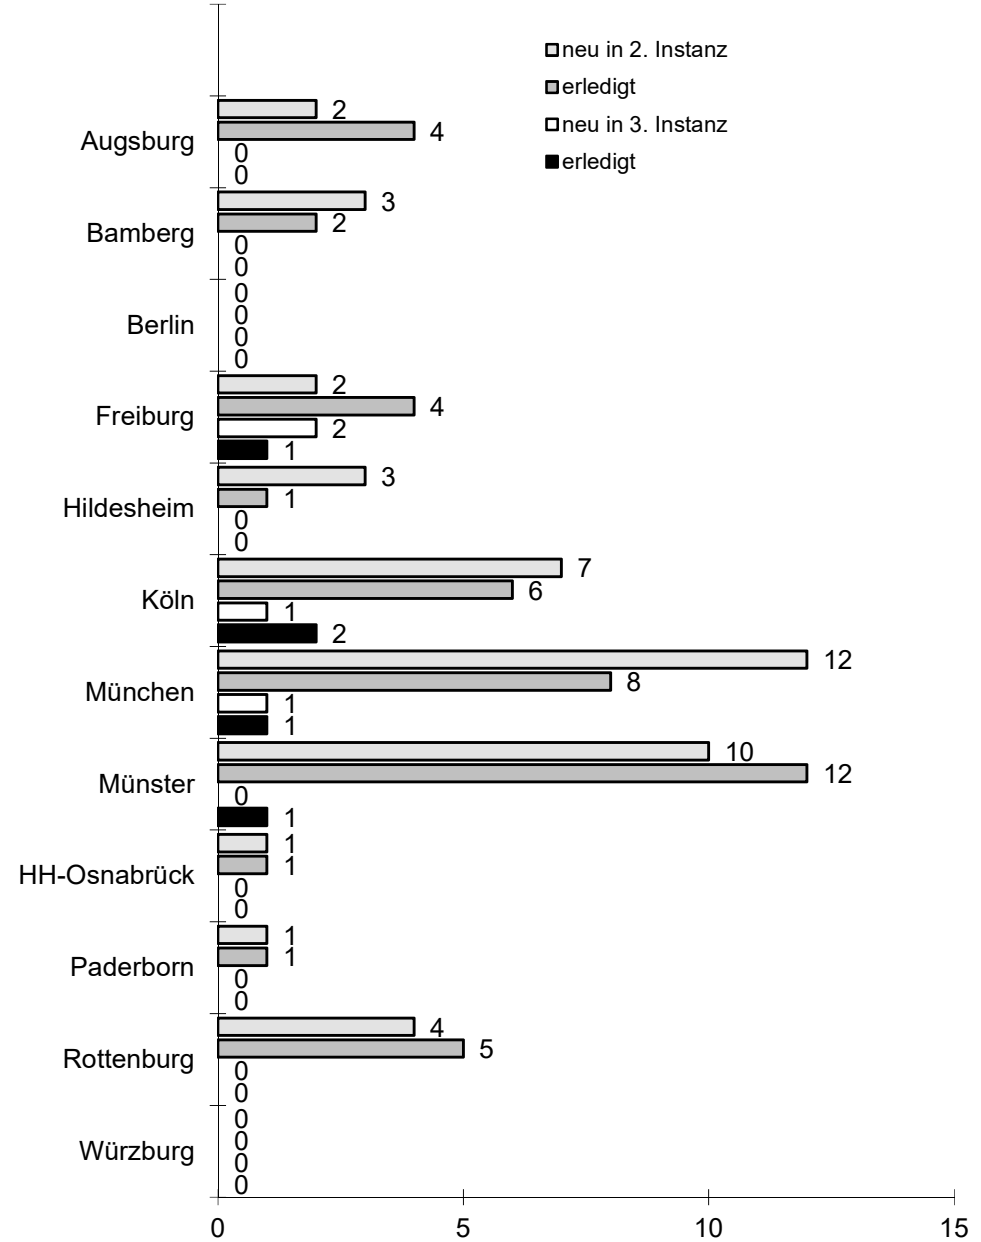

Erzbischöfliches Offizialat Köln

Eheprozesse an den deutschen Offizialaten – im Jahre 2018

Die Zahlen entsprechen den Mitteilungen der kirchlichen Gerichte an das Erzbischöfliche Offizialat Köln

* Zuordnung der Essener Gerichtsbarkeit seit 01.05.2009 (bis 10.10.2019) zu Köln