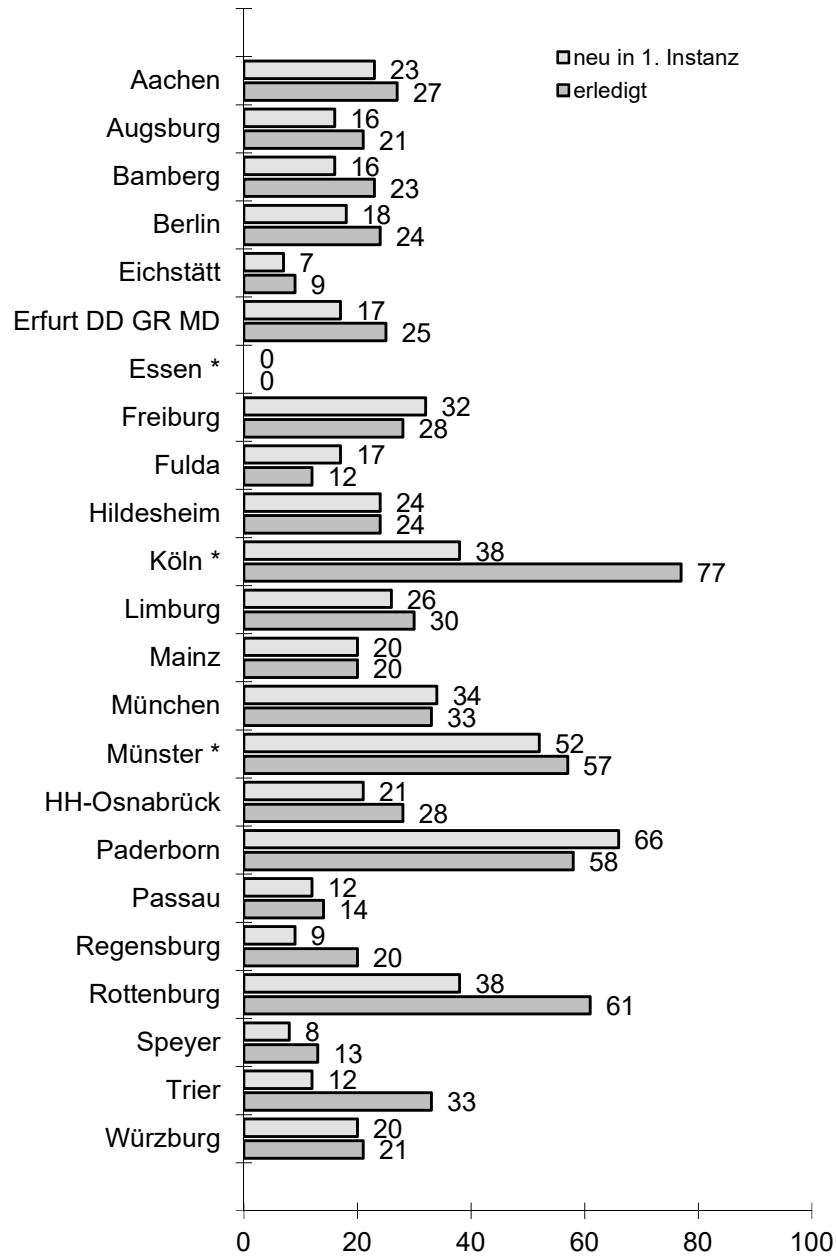

Erzbischöfliches Offizialat Köln

Eheprozesse an den deutschen Offizialaten – im Jahre 2020

Die Zahlen entsprechen den Mitteilungen der kirchlichen Gerichte an das Erzbischöfliche Offizialat Köln

* Zuordnung der Essener Gerichtsbarkeit seit 11.10.2019 zu Münster