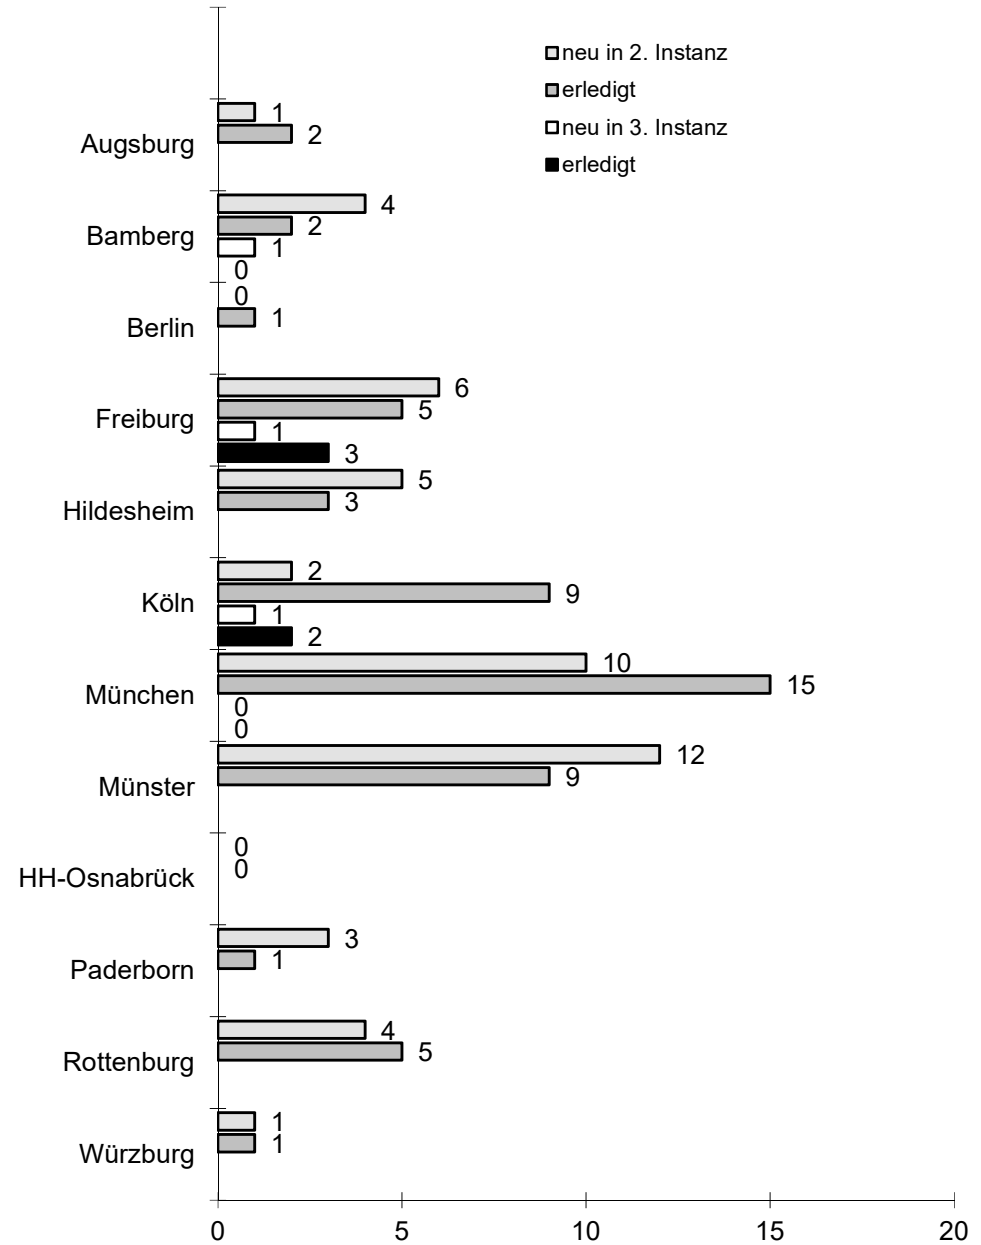

Erzbischöfliches Offizialat Köln

Eheprozesse an den deutschen Offizialaten – im Jahre 2020

Die Zahlen entsprechen den Mitteilungen der kirchlichen Gerichte an das Erzbischöfliche Offizialat Köln

* Zuordnung der Essener Gerichtsbarkeit seit 11.10.2019 zu Münster